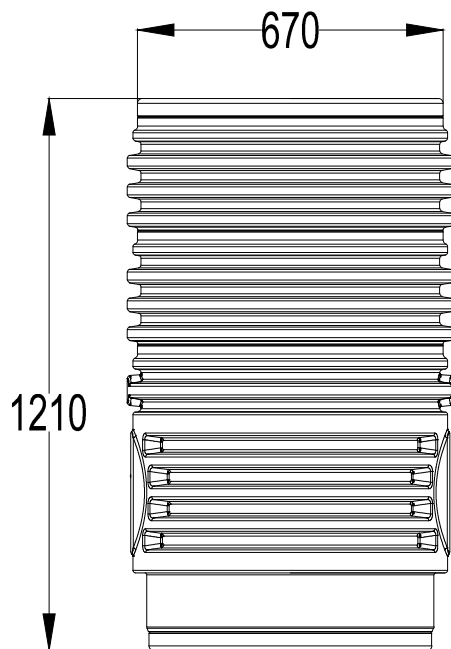

D	VS Zwischenstück 1000 DN 600
GB	Infiltration connecting piece 1000 DN 600
ES	Módulo de entrada de la arqueta modular DN 600 1000

Artikel-Nr. article no.	371015
FR	Regard DN 600 1000

Anschlussflächen/
Drilling faces

Schnitt/Cut

Otto Graf GmbH
Carl-Zeiss-Str. 2-6
DE-79331 Teningen
Germany
info@graf.info
www.graf.info

Zeichnungsinformation drawing information	
gezeichnet drawn	OEI
Datum date	16.3.2015
Toleranz tolerance	+/- 3 %

Artikelinformation article information	
Gewicht weight	19,5 kg

Alle Maßangaben in mm
all dimension in mm