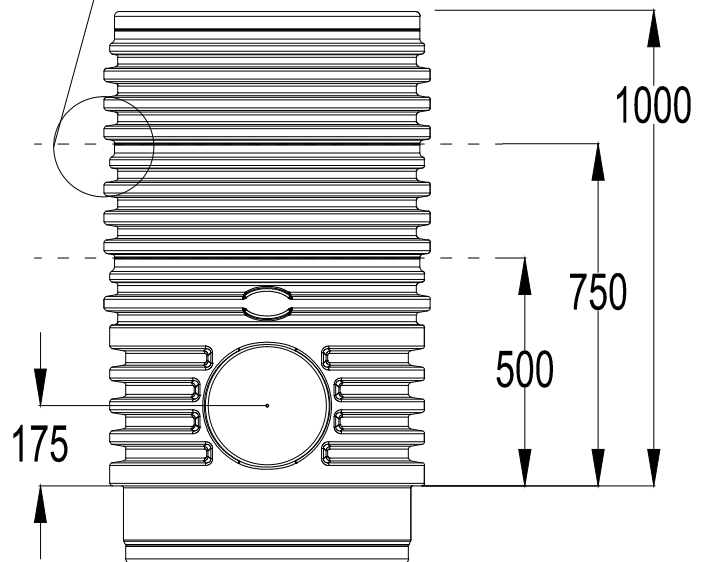

D	VS Zwischenstück 1000 DN 600
GB	Infiltration connecting piece 1000 DN 600
ES	Módulo de entrada de la arqueta modular DN 600 1000

Artikel-Nr. article no.	371015
FR	Regard DN 600 1000

Anschlussflächen/
Drilling faces

Schnitt/Cut

Otto Graf GmbH
Carl-Zeiss-Str. 2-6
DE-79331 Teningen
Germany
info@graf.info
www.graf.info

Zeichnungsinformation drawing information	
gezeichnet drawn	OEI
Datum date	16.3.2015
Toleranz tolerance	+/- 3 %

Artikelinformation article information	
Gewicht weight	19,5 kg

Alle Maßangaben in mm
all dimension in mm